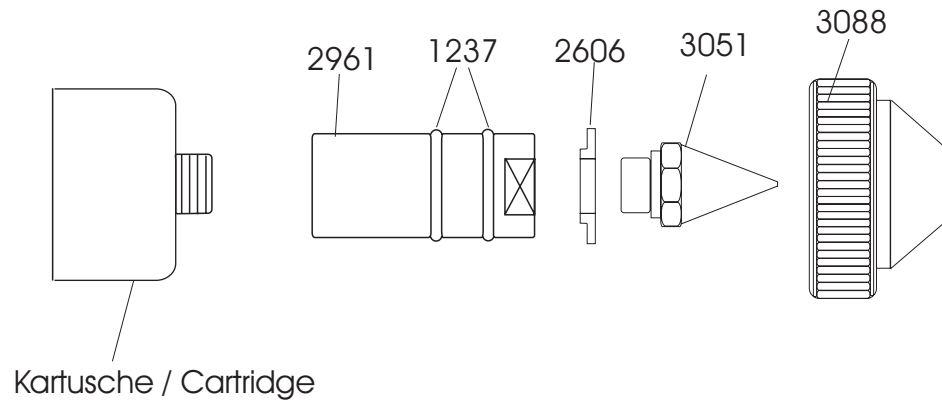

Düsenaufbau Sprühen / Mounting of nozzle for spraying

Düsenaufbau Punkt / Raupe / Mounting of nozzle for dots or lines

TR 80LCD

Heißsprühsystem
Hot-spray-system

Legende / Legend

- #2961 Sprühadapter / Sprayadapter
- #1237 O-Ring / O-Ring
- #2606 Distanzscheibe / Spacer
- #3051 Sprühdüse M10 / Spray nozzle M10
- #3088 Sprühhaube / Spray cap
- #2958 Adapter / Adapter
- #1143 Düse M10 / Nozzle M10