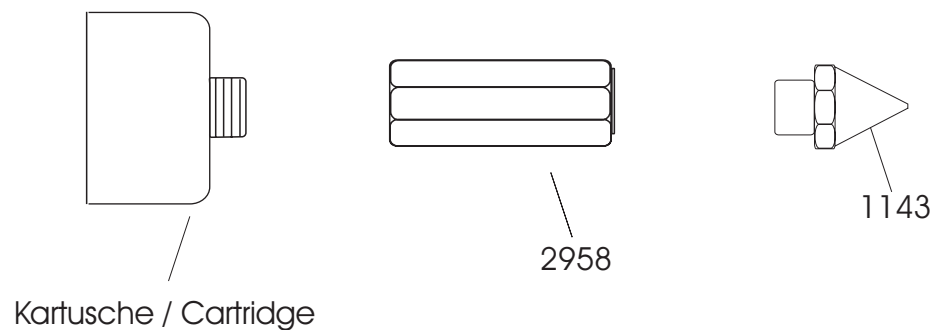

Düsenaufbau Sprühen / Mounting of nozzle for spraying

Düsenaufbau Punkt / Raupe / Mounting of nozzle for dots or lines

TR 80LCD

Heißsprühsystem
Hot-spray-system

Legende / Legend

- #2961 Sprühadapter / Sprayadapter
- #1237 O-Ring / O-Ring
- #2606 Distanzscheibe / Spacer
- #3051 Sprühdüse M10 / Spray nozzle M10
- #3088 Sprühhaube / Spray cap
- #2958 Adapter / Adapter
- #1143 Düse M10 / Nozzle M10